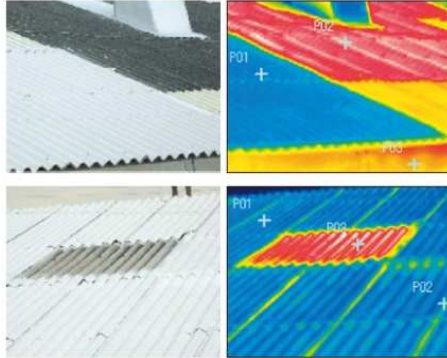

夏場の省エネ・節電対策

エアコン設定温度を
1度上げるだけで約10%の節電効果

遮熱フィルム

遮熱塗料

省エネ制御装置
Be ONE

- ① 日射熱を吸収・反射し遮熱
- ② 遮熱フィルム使用時・不使用時の
周辺温度最大で約5℃の温度差
- ③ 室内荷物、人肌などの日焼け防止

表面温度が30~40℃
下がります!!

室外機に設置することで
10~15%省エネ!!
※使用状況などにより変動有り