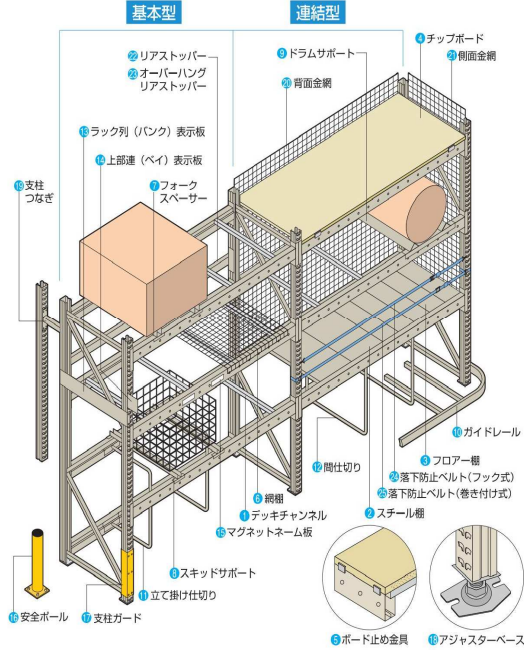

モジュールラック

モジュールラックをシャッターや
パネルで囲んだ
シャッターラック

基本のパレットラックに充実した
オプションを加えることが可能!

外での保管に簡易的
な保護
(風雨や盗難)

倉庫タイプ

モジュールラックを使用した
駐輪場

ハーディクリエイイト
ニュース
第124号
(5月)

物流機器
システム
情報の報
社ネット

夏場の省エネ・節電対策

エアコン設定温度を
1度上げるだけで約10%の節電効果

遮熱フィルム

遮熱塗料

省エネ制御装置
Be ONE

- ① 日射熱を吸収・反射し遮熱
- ② 遮熱フィルム使用時・不使用時の
周辺温度最大で約5℃の温度差
- ③ 室内荷物、人肌などの日焼け防止

表面温度が30~40℃
下がります!!

室外機に設置することで
10~15%省エネ!!
※使用状況などにより変動有り