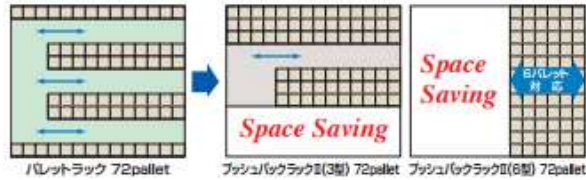

～パレット専用流動ラックのご案内～  
(フッシュバックラック)

収納量が **1.3 ～ 2 倍！！**

限られたスペースにパレットを大量保管  
電力不要！傾斜を利用したパレット専用  
流動ラック

パレットラックと比べて、通路面積  
を削減できるので、同じ設置面積で  
1.3 ～ 2 倍の収納力を実現できます。

**業界最大**

奥行き最大6パレットまで対応

設置面積により 2 型～ 6 型の  
バリエーションから選択できます。  
幅広の荷姿のパレットも  
対応可能！！

ハーディクリエイティブ  
ニュース

第128号  
(9月)

物流機器  
システム  
情報報  
社ネット

ローパーテーション

パーテーションのご紹介

ハイパーテーションを使用した事例

一連～三連  
まで、これ  
1枚で設定  
可能！

**施工②**