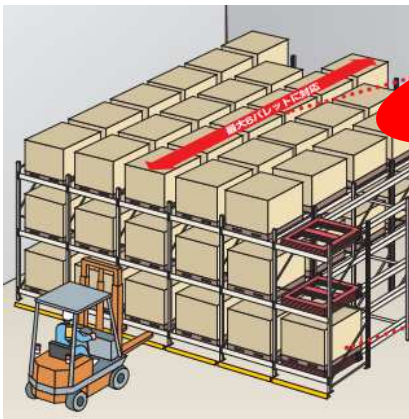

～パレット専用流動ラックのご案内～  
(フッシュバックラック)

収納量が **1.3 ～ 2 倍！！**

限られたスペースにパレットを大量保管  
電力不要！傾斜を利用したパレット専用  
流動ラック

パレットラックと比べて、通路面積  
を削減できるので、同じ設置面積で  
1.3 ～ 2 倍の収納力を実現できます。

**業界最大**

奥行き最大6パレットまで対応

設置面積により 2 型～ 6 型の  
バリエーションから選択できます。  
幅広の荷姿のパレットも  
対応可能！！

ハーディクリエイティブ  
ニュース

第128号  
(9月)

物流機器  
システム  
情報報  
社ネット

ローパーテーション

パーテーションのご紹介

ハイパーテーションを使用した事例

一連～三連  
まで、これ  
1枚で設定  
可能！

**施工②**