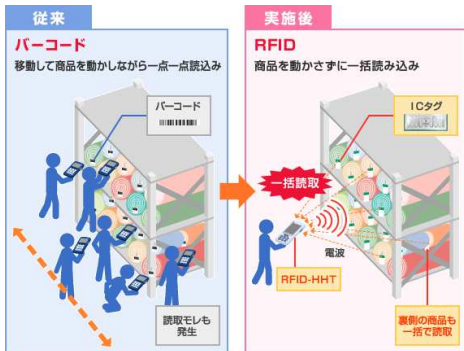

ゴミ箱が斜めになっているため

ゴミの投入が用意！！

キャスター付きで移動可能！！

棚板の設置も可能！！

樹脂製のため
木製に比べ
虫が寄りにくく
食品・医薬品関係
にオススメ！！

ハーディクリエイティブ
ニュース
第134号
(3月)

物流機器
システム
情報報
コーポレート
ネット
社

省人化

入庫時

自動搬送との組み合わせにより、一括読み取り可能

→入庫時に開梱せずに検品

RFIDの活用方法

トンネル、ゲート方式

棚卸時

- ① 遠距離からでも読み取り可能
- ② 複数のタグを一括読み取り可能
- ③ タグが汚れていても読み取り可能

効率化

出庫時

(ソーターと組み合わせることで、作業者は商品をラインに投入するだけ)

→行先仕分の自動化

SmartCard (スマートカード)

RFIDと電子ペーパーの組み合わせによる「見える化」

テキスト、写真、図形、バーコード、QRコード等を自由に表示

編集後記 3月に入り、春の訪れを感じられるようになりました。

今月号は、新製品のご紹介をしております。