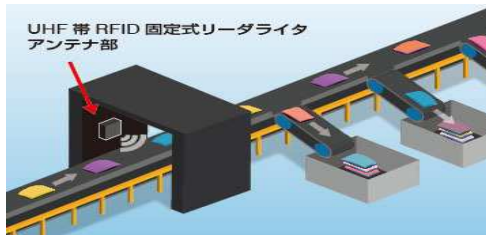

入庫時

自動搬送との組み合わせにより、一括読み取り可能

→入庫時に開梱せずに検品

RFIDの活用方法

トンネル、ゲート方式

棚卸時

- ① 遠距離からでも読み取り可能
- ② 複数のタグを一括読み取り可能
- ③ タグが汚れていても読み取り可能

効率化