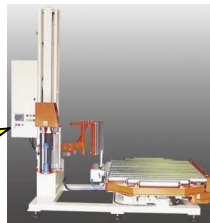

50mmピッチ

25mmピッチ

セミボルトレスラック（かん太郎）、M150に
マイルドホワイトが標準色仕様に！

明るく快適な空間を演出

右側）サングレー色
左側）マイルドホワイト色

ハーディクリエイイト
リニューアル
第148号
(5月)

物流機器
システム
情報の報
社
コーポレート
ネット

SEKISUI

パレット
ストレッチ
包装機

～自動梱包機・コンベア商品のご紹介～

コスト・使い
やすさを追求

省力・省人化の
全自動マシンも
ございます

LEDライトパネル付コンベア

食品等の異物検査に!!!

製品の傷かたを逃がす
マルパス機械株式会社

写真はFB22にLEDライトパネルを
装着した物になります。
※脚及びステーパイプはオプションです。

お客様の包装に合わせたオプションをご用意しています。

包装状況を
動画で
チェック!!!

ベルトコンベア

標準型コンベアと多彩なオプション装置を組合せて、
「合流」、「切離し」、「反転」など
簡易的な搬送ラインを創り出す事が可能です。

編集後記

風薫るすがすがしい季節となりましたが、
皆様はどうお過ごしでしょうか。

今月号は、『新商品・リニューアル商品』と
『自動梱包機・コンベア商品』のご紹介をしております。
ご興味がありましたら、弊社担当者までお申し付けください。