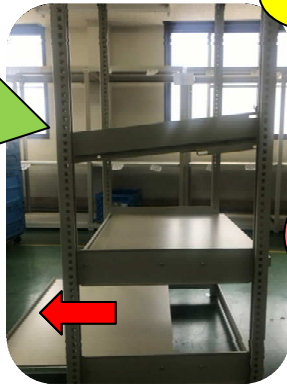

物品棚シリーズのご紹介！！

スライド+傾斜ラック

スライドハンドル式移動ラック（シャトルナビ）

正面パネルに取り付けて楽な姿勢でロック可能！

スライドする事により
作業効率UP！

このような傾斜付きの仕様にも対応可能！

※スライド棚使用の際はアンカー固定が必要です。

正面・背面・後パネルを取り付けてキーロックするとロッカーとして利用できます！