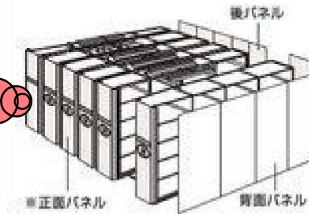

物品棚シリーズのご紹介！！

スライド+傾斜ラック

スライドハンドル式移動ラック（シャトルナビ）

正面パネルに取り付けて楽な姿勢でロック可能！

スライドする事により
作業効率UP！

このような傾斜付きの仕様にも対応可能！

※スライド棚使用の際はアンカー固定が必要です。

正面・背面・後パネルを取り付けてキーロックするとロッカーとして利用できます！

正面 / 背面 / 後パネル

ハーディクリエイティブ
ニュース
第150号
(7月)

物流機器
システム
情報の報
社
コーポレート
ネット

～オフィス空間造り・緑化・人工樹木のご紹介～

問合せ殺到

人工樹木のため
水やり等の
手間が不要！！

少し緑を取り入
れるだけで
室内の雰囲気
が変わります！！

壁掛けタイプ