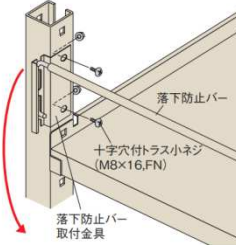

高層中量ラック

オーダーピッカーを
使用することで
通路幅を最小限
(約600～1000mm)
に抑えられ
天井高さも有効活用!!

天井の高い倉庫・工場で
大活躍!!
空間の有効活用ができ
収納効率も上がります!!
**物品棚・パレットラック共に
作製可能です!!**

パレットラック

安全対策として!

パレットラック
天つなぎも!

物流機器
システム
情報の報
社コーポレート
ネット

落下防止対策

落下防止ベルト
(差込式)

壁面固定金具セット

落下防止バー

コンベヤのご紹介!!

超ミニ樹脂ホイールコンベヤ

小物ソーターの
エンドシュートに!

段差のある
コンベヤ間の
つなぎに!
取り外しも
可能!

丸々コンベヤと
ボールキャスターを
並べるだけ!