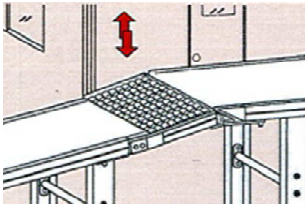

落下防止ベルト
(差込式)

壁面固定金具セット

落下防止バー

コンベヤのご紹介!!

超ミニ樹脂ホイールコンベヤ

小物ソーターの
エンドシュートに!

段差のある
コンベヤ間の
つなぎに!
取り外しも
可能!

丸々コンベヤと
ボールキャスターを
並べるだけ!

収納型丸々コンベヤ

直線・S字・カーブ
自在に設置可能!!

作業台の上の
梱包ラインとして
ご利用できます!

編集後記 9月に入りまだまだ厳しい暑さが続いておりますが、皆様熱中症には充分お気をつけ下さい。
今月号では『高層ラック』と『コンベヤ』をご紹介します。ラックのオプションは上記以外にも様々な物がございます。また、弊社では他にも多数のコンベヤ商品を取り扱っておりますので、興味・関心ございましたら弊社担当者までお申し付け下さい。