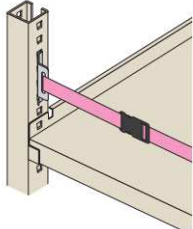

高層中量ラック

オーダーピッカーを
使用することで
通路幅を最小限
(約600～1000mm)
に抑えられ
天井高さも有効活用!!

天井の高い倉庫・工場で
大活躍!!
空間の有効活用ができ
収納効率も上がります!!
**物品棚・パレットラック共に
作製可能です!!**

パレットラック

安全対策として!

パレットラック
天つなぎも!

物流機器
システム
情報の報
社コーポレート
ネット

落下防止対策

落下防止ベルト
(差込式)

壁面固定金具セット

落下防止バー

コンベヤのご紹介!!

超ミニ樹脂ホイールコンベヤ

小物ソーターの
エンドシュートに!

段差のある
コンベヤ間の
つなぎに!
取り外しも
可能!

丸々コンベヤと
ボールキャスターを
並べるだけ!