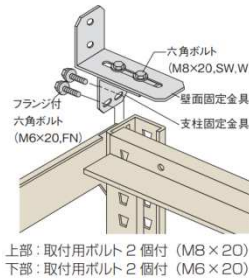

高層中量ラック

オーダーピッカーを
使用することで
通路幅を最小限
(約600～1000mm)
に抑えられ
天井高さも有効活用!!

天井の高い倉庫・工場で
大活躍!!
空間の有効活用ができ
収納効率も上がります!!
**物品棚・パレットラック共に
作製可能です!!**

パレットラック

安全対策として!

パレットラック
天つなぎも!

物流機器
システム
情報の報
社コーポレート
ネット

落下防止対策

落下防止ベルト
(差込式)

壁面固定金具セット

落下防止バー

コンベヤのご紹介!!

超ミニ樹脂ホイールコンベヤ

小物ソーターの
エンドシュートに!

段差のある
コンベヤ間の
つなぎに!
取り外しも
可能!

丸々コンベヤと
ボールキャスターを
並べるだけ!